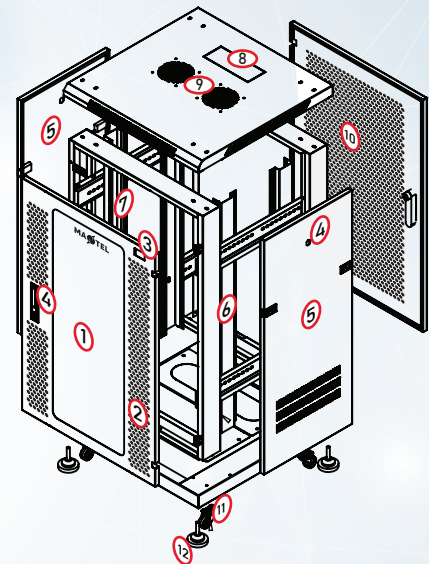

TỦ RACK MAXTEL 20U SERIES

Tủ Rack Maxtel 20U Series là dòng sản phẩm có kích thước phù hợp cho mọi doanh nghiệp vừa và nhỏ với chiều cao 1.1m, chiều rộng 0.6m (chuẩn 19 inch) và chiều sâu tùy chọn từ 0.6m, 08mm và 1m. Với thiết kế cải tiến, hiện đại giúp tủ Maxtel 20U Series tạo ra sự sang trọng, thẩm mỹ, chắc chắn và cực kỳ đa dụng. Tủ hoàn toàn được làm từ thép tấm dày từ 1-2mm làm nó có khả năng nâng đỡ, chịu tải tốt hơn các tủ thông thường, bạn có thể thoải mái đặt các thiết bị nặng như UPS, Máy chủ vào trong tủ mà không sợ bị cong, vênh. Hệ cửa Kính/Mica trong suốt giúp bạn quan sát toàn bộ hoạt động bên trong mà không cần mở tủ, Thiết bị đo nhiệt độ giúp bạn điều chỉnh nhiệt trong phòng để bảo vệ thiết bị. Còn rất nhiều những điểm khác biệt khác mời bạn khám phá!

BẢNG THÔNG SỐ KỸ THUẬT

Loại	Standard	Pro
Độ dày (mm)		
- Khung + Thanh TC	1,2mm	1,5mm
- Cánh trước	1,0mm	1,2mm
- Cánh sau	1,0mm	1,2mm
- Cánh hông	1,0mm	1,2mm
- Mặt nóc + mặt đáy	1,2mm	1,2mm
- Cửa kính Mica	4,0mm	5,0mm
Khóa	Tiêu chuẩn	Đặc biệt
Quạt	Tiêu chuẩn	Đặc biệt
Bánh xe	Tiêu chuẩn	Đặc biệt
Ổ cắm	Tiêu chuẩn	PDU6
Cửa trước	Cửa Kính/Mica dày 5,0mm	
Cửa sau	Thép tấm đục lỗ thoáng	
Vật liệu	Thép tấm	
Chất liệu sơn	Sơn tĩnh điện mịn, chống xước, độ bền cao	
Màu sắc	Đen/ Trắng	
Đường cáp vào/ ra	1 nóc, 1 đáy	
Tản nhiệt	2 quạt gió trên đỉnh	
Tính năng khác	Có cảm biến nhiệt độ, tiếp địa, chống dò điện	
Tải trọng	150kg	

THIẾT KẾ

- | | |
|-------------------------|-----------------------|
| 1: Cánh Mica | 7: Thanh tiêu chuẩn |
| 2: Lỗ lưới thông hơi | 8: Lỗ chờ đi dây |
| 3: Thiết bị đo nhiệt độ | 9: Quạt tản nhiệt |
| 4: Khóa an toàn | 10: Cánh lưng |
| 5: Cánh hông trái/phải | 11: Bánh xe |
| 6: Khung rack | 12: Chân tăng trợ lực |