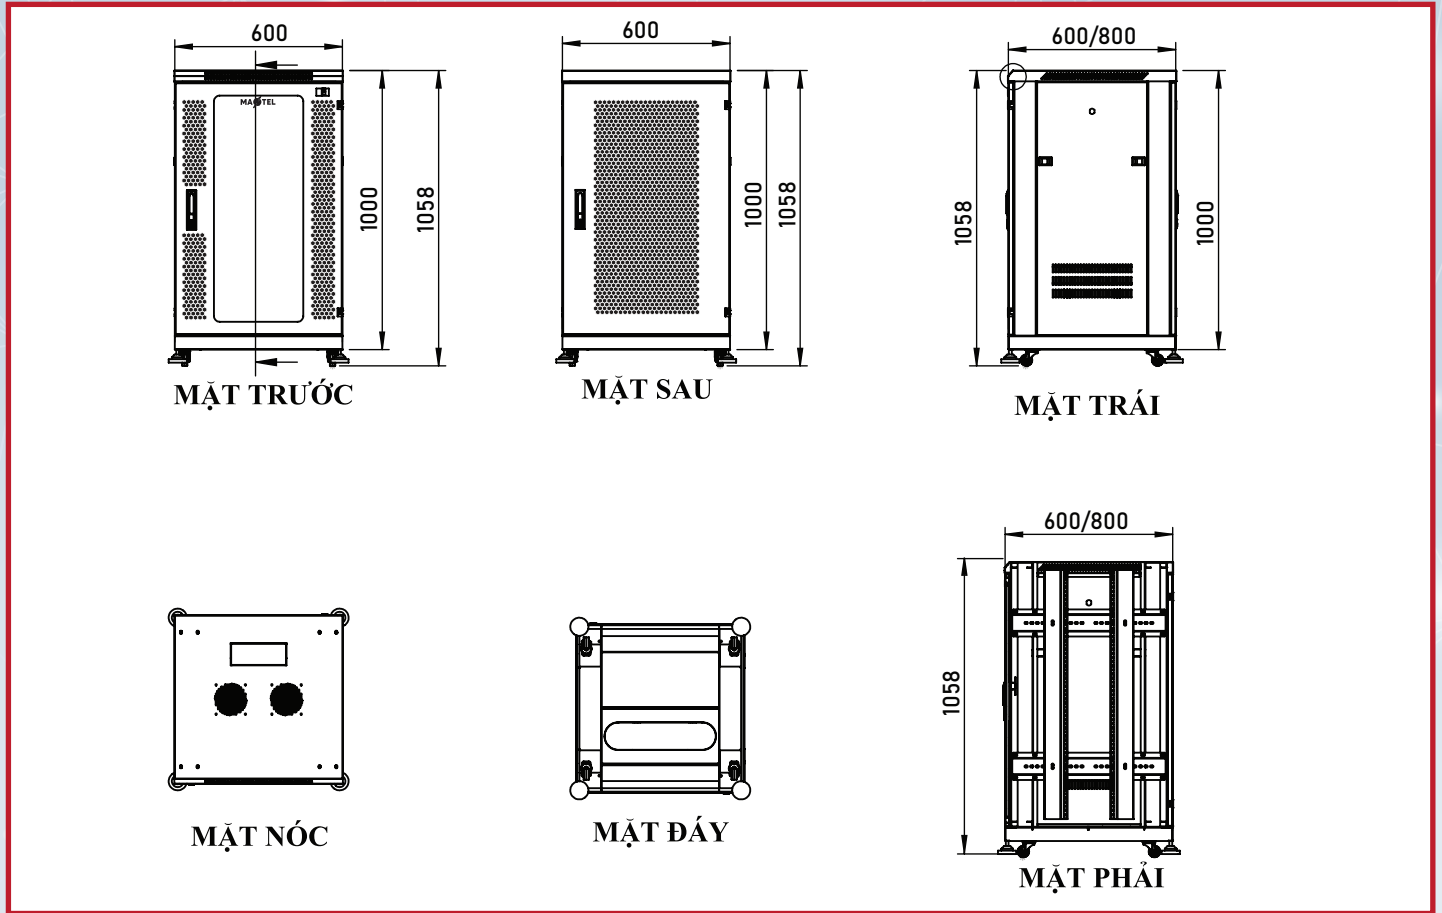

THIẾT KẾ

- | | |
|-------------------------|-----------------------|
| 1: Cánh Mica | 7: Thanh tiêu chuẩn |
| 2: Lỗ lưới thông hơi | 8: Lỗ chờ đi dây |
| 3: Thiết bị đo nhiệt độ | 9: Quạt tản nhiệt |
| 4: Khóa an toàn | 10: Cánh lưng |
| 5: Cánh hông trái/phải | 11: Bánh xe |
| 6: Khung rack | 12: Chân tăng trợ lực |

CÁC CHI TIẾT NỔI BẬT

Thiết bị đo nhiệt độ

Bánh xe/ Chân tăng

Cửa Kính/Mica

BẢN THIẾT KẾ CHI TIẾT

THÔNG TIN ĐẶT HÀNG

Mã sản phẩm	Mô tả
MTR-20UD600(W/B/S) - (S/P)	Tủ rack dạng đứng Maxtel 20UD600 - Màu sắc: Trắng/Đen/Tùy chọn - Loại: Tiêu chuẩn/Đặc biệt
MTR-20UD800(W/B/S) - (S/P)	Tủ rack dạng đứng Maxtel 20UD800 - Màu sắc: Trắng/Đen/Tùy chọn - Loại: Tiêu chuẩn/Đặc biệt