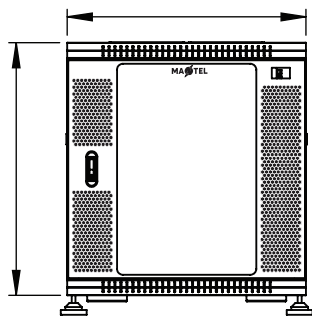

BẢNG THÔNG SỐ KỸ THUẬT

| Loại | Standard | Pro |
|---------------------|---|----------|
| Độ dày (mm) | | |
| - Khung + Thanh TC | 1,2mm | 1,5mm |
| - Cánh trước | 1,0mm | 1,2mm |
| - Cánh sau | 1,0mm | 1,2mm |
| - Cánh hông | 1,0mm | 1,2mm |
| - Mặt nóc + mặt đáy | 1,2mm | 1,2mm |
| - Cửa kính Mica | 4,0mm | 5,0mm |
| Khóa | Tiêu chuẩn | Đặc biệt |
| Quạt | Tiêu chuẩn | Đặc biệt |
| Bánh xe | Tiêu chuẩn | Đặc biệt |
| Ổ cắm | Tiêu chuẩn | PDU6 |
| Cửa trước | Cửa Kính/Mica dày 5,0mm | |
| Cửa sau | Thép tấm đục lỗ thoáng | |
| Vật liệu | Thép tấm | |
| Chất liệu sơn | Sơn tĩnh điện mịn, chống xước, độ bền cao | |
| Màu sắc | Đen/ Trắng | |
| Đường cáp vào/ ra | 1 nóc, 1 đáy | |
| Tản nhiệt | 1 quạt gió trên đỉnh | |
| Tính năng khác | Có cảm biến nhiệt độ, tiếp địa, chống dò điện | |
| Tải trọng | 90kg | |

THIẾT KẾ

- | | |
|-------------------------|---------------------|
| 1: Cánh cửa Mica | 7: Khung rack |
| 2: Lỗ lưới thông hơi | 8: Thanh tiêu chuẩn |
| 3: Thiết bị đo nhiệt độ | 9: Lỗ chờ đi dây |
| 4: Khóa cửa trước | 10: Quạt tản nhiệt |
| 5: Khóa cửa sau | 11: Cánh sau |
| 6: Cánh hông trái/phải | 12: Chân tầng |

CÁC CHI TIẾT NỔI BẬT

Thiết bị đo nhiệt độ

Bánh xe/ Chân tầng

Cửa Kính/Mica

BẢN THIẾT KẾ CHI TIẾT

MẶT TRƯỚC

MẶT SAU

MẶT TRÁI

MẶT NÓC

MẶT ĐÁY

MẶT PHẢI

THÔNG TIN ĐẶT HÀNG

| Mã sản phẩm | Mô tả |
|-----------------------------|---|
| MTWR-12UD600(W/B/S) - (S/P) | Tủ rack treo tường Maxtel 12UD600 - Màu sắc: Trắng/Đen/Tùy chọn - Loại: Tiêu chuẩn/Đặc biệt |
| MTWR-12UD400(W/B/S) - (S/P) | Tủ rack treo tường Maxtel 12UD400 - Màu sắc: Trắng/Đen/Tùy chọn - Loại: Tiêu chuẩn/Đặc biệt |
| MTR-12UD600(W/B/S) - (S/P) | Tủ rack dạng đứng Maxtel 12UD600 - Màu sắc: Trắng/Đen/Tùy chọn - Loại: Tiêu chuẩn/Đặc biệt |
| MTR-12UD400(W/B/S) - (S/P) | Tủ rack dạng đứng Maxtel 12UD400 - Màu sắc: Trắng/Đen/Tùy chọn - Loại: Tiêu chuẩn/Đặc biệt |
| MTFR-12UD(W/B/S) - (S/P) | Open Rack Maxtel 12U - Màu sắc: Trắng/Đen/Tùy chọn - Loại: Tiêu chuẩn/Đặc biệt |