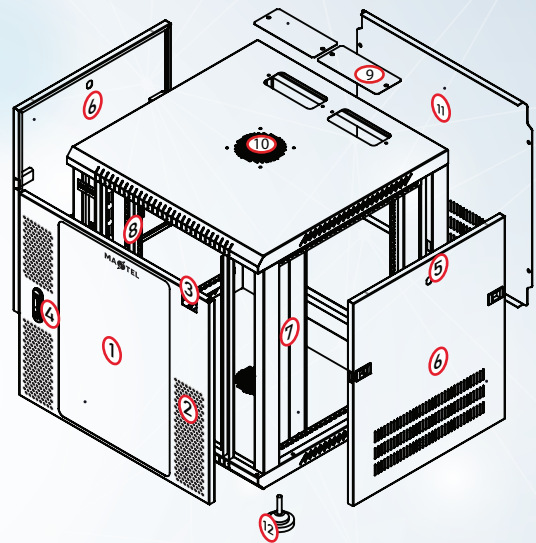

TỦ RACK MAXTEL 12U SERIES

Tủ rack Maxtel 12U được nghiên cứu và thiết kế một cách hoàn hảo nhất, đa năng nhất và thẩm mỹ nhất, có 2 phiên bản treo tường hoặc đặt sàn. Tủ được sử dụng trong hệ thống mạng, an ninh giám sát, phù hợp với các không gian nhỏ hẹp, giúp bảo vệ tốt các thiết bị mạng, đồng thời tăng tính thẩm mỹ cho không gian, giúp nhân viên IT quản lý hệ thống một cách chuyên nghiệp nhất, tiện lợi nhất. Tủ rack Maxtel được sử dụng rộng rãi tại các tòa nhà, trung tâm dữ liệu, các phòng sever, khu chung cư cao tầng, khách sạn, bệnh viện....

BẢNG THÔNG SỐ KỸ THUẬT

| Loại | Standard | Pro |
|---------------------|---|----------|
| Độ dày (mm) | | |
| - Khung + Thanh TC | 1,2mm | 1,5mm |
| - Cánh trước | 1,0mm | 1,2mm |
| - Cánh sau | 1,0mm | 1,2mm |
| - Cánh hông | 1,0mm | 1,2mm |
| - Mặt nóc + mặt đáy | 1,2mm | 1,2mm |
| - Cửa kính Mica | 4,0mm | 5,0mm |
| Khóa | Tiêu chuẩn | Đặc biệt |
| Quạt | Tiêu chuẩn | Đặc biệt |
| Bánh xe | Tiêu chuẩn | Đặc biệt |
| Ổ cắm | Tiêu chuẩn | PDU6 |
| Cửa trước | Cửa Kính/Mica dày 5,0mm | |
| Cửa sau | Thép tấm đục lỗ thoáng | |
| Vật liệu | Thép tấm | |
| Chất liệu sơn | Sơn tĩnh điện mịn, chống xước, độ bền cao | |
| Màu sắc | Đen/ Trắng | |
| Đường cáp vào/ ra | 1 nóc, 1 đáy | |
| Tản nhiệt | 1 quạt gió trên đỉnh | |
| Tính năng khác | Có cảm biến nhiệt độ, tiếp địa, chống dò điện | |
| Tải trọng | 90kg | |

THIẾT KẾ

- | | |
|-------------------------|---------------------|
| 1: Cánh cửa Mica | 7: Khung rack |
| 2: Lỗ lưới thông hơi | 8: Thanh tiêu chuẩn |
| 3: Thiết bị đo nhiệt độ | 9: Lỗ chờ đi dây |
| 4: Khóa cửa trước | 10: Quạt tản nhiệt |
| 5: Khóa cửa sau | 11: Cánh sau |
| 6: Cánh hông trái/phải | 12: Chân tầng |

CÁC CHI TIẾT NỔI BẬT

Thiết bị đo nhiệt độ

Bánh xe/ Chân tầng

Cửa Kính/Mica

BẢN THIẾT KẾ CHI TIẾT

MẶT TRƯỚC

MẶT SAU

MẶT TRÁI