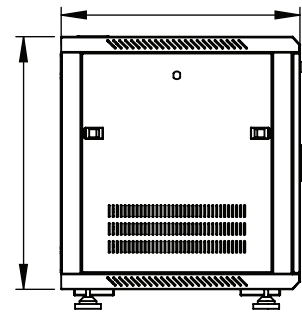

THIẾT KẾ

- | | |
|-------------------------|---------------------|
| 1: Cánh cửa Mica | 7: Khung rack |
| 2: Lỗ lưới thông hơi | 8: Thanh tiêu chuẩn |
| 3: Thiết bị đo nhiệt độ | 9: Lỗ chờ đi dây |
| 4: Khóa cửa trước | 10: Quạt tản nhiệt |
| 5: Khóa cửa sau | 11: Cánh sau |
| 6: Cánh hông trái/phải | 12: Chân tầng |

CÁC CHI TIẾT NỔI BẬT

Thiết bị đo nhiệt độ

Bánh xe/ Chân tầng

Cửa Kính/Mica

BẢN THIẾT KẾ CHI TIẾT

MẶT TRƯỚC

MẶT SAU

MẶT TRÁI

MẶT NÓC

MẶT ĐÁY

MẶT PHẢI

THÔNG TIN ĐẶT HÀNG

| Mã sản phẩm | Mô tả |
|-----------------------------|---|
| MTWR-12UD600(W/B/S) - (S/P) | Tủ rack treo tường Maxtel 12UD600 - Màu sắc: Trắng/Đen/Tùy chọn - Loại: Tiêu chuẩn/Đặc biệt |
| MTWR-12UD400(W/B/S) - (S/P) | Tủ rack treo tường Maxtel 12UD400 - Màu sắc: Trắng/Đen/Tùy chọn - Loại: Tiêu chuẩn/Đặc biệt |
| MTR-12UD600(W/B/S) - (S/P) | Tủ rack dạng đứng Maxtel 12UD600 - Màu sắc: Trắng/Đen/Tùy chọn - Loại: Tiêu chuẩn/Đặc biệt |
| MTR-12UD400(W/B/S) - (S/P) | Tủ rack dạng đứng Maxtel 12UD400 - Màu sắc: Trắng/Đen/Tùy chọn - Loại: Tiêu chuẩn/Đặc biệt |
| MTFR-12UD(W/B/S) - (S/P) | Open Rack Maxtel 12U - Màu sắc: Trắng/Đen/Tùy chọn - Loại: Tiêu chuẩn/Đặc biệt |