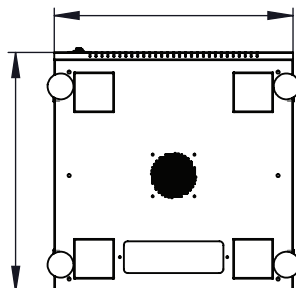

BẢNG THÔNG SỐ KỸ THUẬT

| Loại | Standard | Pro |
|---------------------|---|----------|
| Độ dày (mm) | | |
| - Khung + Thanh TC | 1,2mm | 1,5mm |
| - Cánh trước | 1,0mm | 1,2mm |
| - Cánh sau | 1,0mm | 1,2mm |
| - Cánh hông | 1,0mm | 1,2mm |
| - Mặt nóc + mặt đáy | 1,2mm | 1,2mm |
| - Cửa kính Mica | 4,0mm | 5,0mm |
| Khóa | Tiêu chuẩn | Đặc biệt |
| Quạt | Tiêu chuẩn | Đặc biệt |
| Bánh xe | Tiêu chuẩn | Đặc biệt |
| Ổ cắm | Tiêu chuẩn | PDU6 |
| Cửa trước | Cửa Kính/Mica dày 5,0mm | |
| Cửa sau | Thép tấm đục lỗ thoáng | |
| Vật liệu | Thép tấm | |
| Chất liệu sơn | Sơn tĩnh điện mịn, chống xước, độ bền cao | |
| Màu sắc | Đen/ Trắng | |
| Đường cáp vào/ ra | 1 nóc, 1 đáy | |
| Tản nhiệt | 1 quạt gió trên đỉnh | |
| Tính năng khác | Có cảm biến nhiệt độ, tiếp địa, chống dò điện | |
| Tải trọng | 90kg | |

THIẾT KẾ

- | | |
|-------------------------|---------------------|
| 1: Cánh cửa Mica | 7: Khung rack |
| 2: Lỗ lưới thông hơi | 8: Thanh tiêu chuẩn |
| 3: Thiết bị đo nhiệt độ | 9: Lỗ chờ đi dây |
| 4: Khóa cửa trước | 10: Quạt tản nhiệt |
| 5: Khóa cửa sau | 11: Cánh sau |
| 6: Cánh hông trái/phải | 12: Chân tầng |

CÁC CHI TIẾT NỔI BẬT

Thiết bị đo nhiệt độ

Bánh xe/ Chân tầng

Cửa Kính/Mica

BẢN THIẾT KẾ CHI TIẾT

MẶT TRƯỚC

MẶT SAU

MẶT TRÁI

MẶT NÓC

MẶT ĐÁY

MẶT PHẢI

THÔNG TIN ĐẶT HÀNG

| Mã sản phẩm | Mô tả |
|-----------------------------|---|
| MTWR-12UD600(W/B/S) - (S/P) | Tủ rack treo tường Maxtel 12UD600 - Màu sắc: Trắng/Đen/Tùy chọn - Loại: Tiêu chuẩn/Đặc biệt |
| MTWR-12UD400(W/B/S) - (S/P) | Tủ rack treo tường Maxtel 12UD400 - Màu sắc: Trắng/Đen/Tùy chọn - Loại: Tiêu chuẩn/Đặc biệt |
| MTR-12UD600(W/B/S) - (S/P) | Tủ rack dạng đứng Maxtel 12UD600 - Màu sắc: Trắng/Đen/Tùy chọn - Loại: Tiêu chuẩn/Đặc biệt |
| MTR-12UD400(W/B/S) - (S/P) | Tủ rack dạng đứng Maxtel 12UD400 - Màu sắc: Trắng/Đen/Tùy chọn - Loại: Tiêu chuẩn/Đặc biệt |
| MTFR-12UD(W/B/S) - (S/P) | Open Rack Maxtel 12U - Màu sắc: Trắng/Đen/Tùy chọn - Loại: Tiêu chuẩn/Đặc biệt |