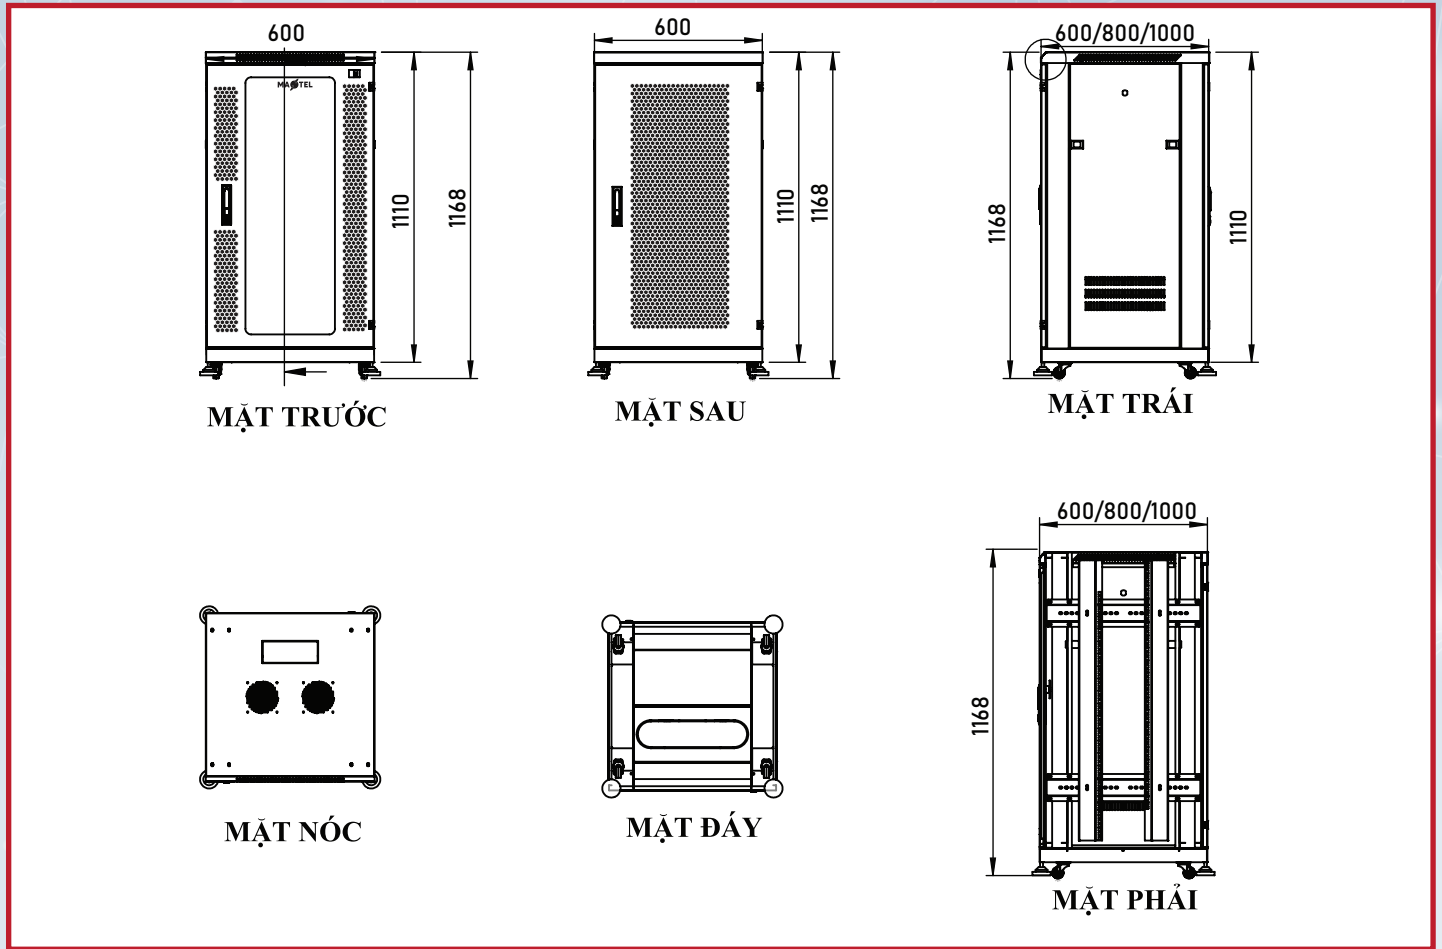

THIẾT KẾ

- | | |
|-------------------------|-----------------------|
| 1: Cánh Mica | 7: Thanh tiêu chuẩn |
| 2: Lỗ lưới thông hơi | 8: Lỗ chờ đi dây |
| 3: Thiết bị đo nhiệt độ | 9: Quạt tản nhiệt |
| 4: Khóa an toàn | 10: Cánh lưng |
| 5: Cánh hông trái/phải | 11: Bánh xe |
| 6: Khung rack | 12: Chân tăng trợ lực |

CÁC CHI TIẾT NỔI BẬT

Thiết bị đo nhiệt độ

Bánh xe/ Chân tăng

Cửa Kính/Mica

BẢN THIẾT KẾ CHI TIẾT

THÔNG TIN ĐẶT HÀNG

| Mã sản phẩm | Mô tả |
|-----------------------------|---|
| MTR-22UD600(W/B/S) - (S/P) | Tủ rack dạng đứng Maxtel 22UD600 - Màu sắc: Trắng/Đen/Tùy chọn - Loại: Tiêu chuẩn/Đặc biệt |
| MTR-22UD800(W/B/S) - (S/P) | Tủ rack dạng đứng Maxtel 22UD800 - Màu sắc: Trắng/Đen/Tùy chọn - Loại: Tiêu chuẩn/Đặc biệt |
| MTR-22UD1000(W/B/S) - (S/P) | Tủ rack dạng đứng Maxtel 22UD1000 - Màu sắc: Trắng/Đen/Tùy chọn - Loại: Tiêu chuẩn/Đặc biệt |
| MTFR-22U(W/B/S) - (S/P) | Open Rack Maxtel 22UD - Màu sắc: Trắng/Đen/Tùy chọn - Loại: Tiêu chuẩn/Đặc biệt |

PHỤ KIỆN TỦ RACK