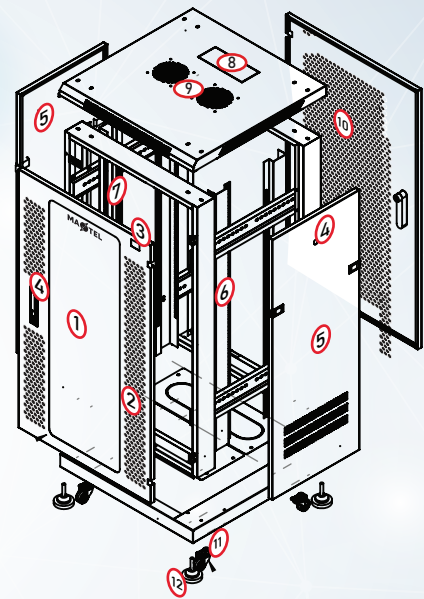

TỦ RACK MAXTEL 22U SERIES

Tủ Rack Maxtel 22U Series là dòng sản phẩm có kích thước phù hợp cho mọi doanh nghiệp vừa và nhỏ với chiều cao 1.1m, chiều rộng 0.6m (chuẩn 19 inch) và chiều sâu tùy chọn từ 0.6m, 08mm và 1m. Với thiết kế cải tiến, hiện đại giúp tủ Maxtel 22U Series tạo ra sự sang trọng, thẩm mỹ, chắc chắn và cực kỳ đa dụng. Tủ hoàn toàn được làm từ thép tấm dày từ 1-2mm có khả năng nâng đỡ, chịu tải tốt hơn các tủ thông thường, bạn có thể thoải mái đặt các thiết bị nặng như UPS, máy chủ vào trong mà không sợ bị cong, vênh. Hệ cửa Kính/Mica trong suốt giúp bạn quan sát toàn bộ hoạt động bên trong mà không cần mở tủ, thiết bị đo nhiệt độ giúp bạn điều chỉnh nhiệt trong phòng để bảo vệ thiết bị. Còn rất nhiều những điểm ưu việt khác mời bạn khám phá!

BẢNG THÔNG SỐ KỸ THUẬT

| Loại | Standard | Pro |
|---------------------|---|----------|
| Độ dày (mm) | | |
| - Khung + Thanh TC | 1,2mm | 1,5mm |
| - Cánh trước | 1,0mm | 1,2mm |
| - Cánh sau | 1,0mm | 1,2mm |
| - Cánh hông | 1,0mm | 1,2mm |
| - Mặt nóc + mặt đáy | 1,2mm | 1,2mm |
| - Cửa kính Mica | 4,0mm | 5,0mm |
| Khóa | Tiêu chuẩn | Đặc biệt |
| Quạt | Tiêu chuẩn | Đặc biệt |
| Bánh xe | Tiêu chuẩn | Đặc biệt |
| Ổ cắm | Tiêu chuẩn | PDU6 |
| Cửa trước | Cửa Kính/Mica dày 5,0mm | |
| Cửa sau | Thép tấm đột lỗ thoáng | |
| Vật liệu | Thép tấm | |
| Chất liệu sơn | Sơn tĩnh điện mịn, chống xước, độ bền cao | |
| Màu sắc | Đen/ Trắng | |
| Đường cáp vào/ ra | 1 nóc, 1 đáy | |
| Tản nhiệt | 2 quạt gió trên đỉnh | |
| Tính năng khác | Có cảm biến nhiệt độ, tiếp địa, chống dò điện | |
| Tải trọng | 200kg | |

THIẾT KẾ

- | | |
|-------------------------|-----------------------|
| 1: Cánh Mica | 7: Thanh tiêu chuẩn |
| 2: Lỗ lưới thông hơi | 8: Lỗ chờ đi dây |
| 3: Thiết bị đo nhiệt độ | 9: Quạt tản nhiệt |
| 4: Khóa an toàn | 10: Cánh lưng |
| 5: Cánh hông trái/phải | 11: Bánh xe |
| 6: Khung rack | 12: Chân tăng trợ lực |