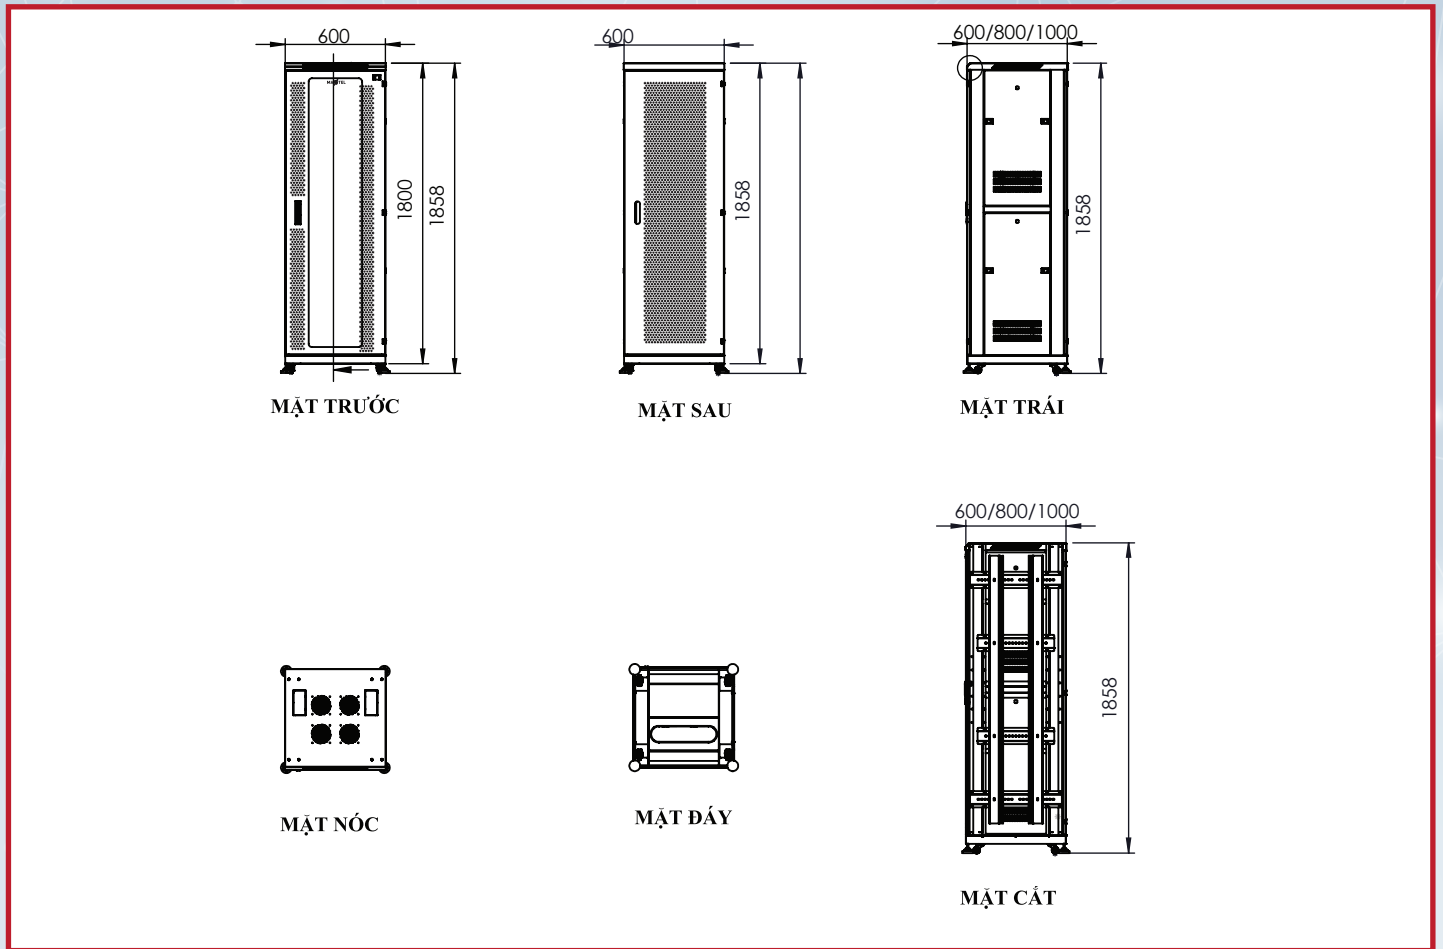

THIẾT KẾ

- | | |
|-------------------------|-----------------------|
| 1: Cánh Mica | 7: Thanh tiêu chuẩn |
| 2: Lỗ lưới thông hơi | 8: Lỗ chờ đi dây |
| 3: Thiết bị đo nhiệt độ | 9: Quạt tản nhiệt |
| 4: Khoá an toàn | 10: Cánh lưng |
| 5: Cánh hông trái/phải | 11: Bánh xe |
| 6: Khung rack | 12: Chân tăng trợ lực |

CÁC CHI TIẾT NỔI BẬT

Thiết bị đo nhiệt độ

Bánh xe/ Chân tăng

Cửa Kính/Mica

BẢN THIẾT KẾ CHI TIẾT

THÔNG TIN ĐẶT HÀNG

Mã sản phẩm	Mô tả
MTR-36UD600(W/B/S) - (S/P)	Tủ rack dạng đứng Maxtel 36UD600 - Màu sắc: Trắng/Đen/Tùy chọn - Loại: Tiêu chuẩn/Đặc biệt
MTR-36UD800(W/B/S) - (S/P)	Tủ rack dạng đứng Maxtel 36UD800 - Màu sắc: Trắng/Đen/Tùy chọn - Loại: Tiêu chuẩn/Đặc biệt
MTR-36UD1000(W/B/S) - (S/P)	Tủ rack dạng đứng Maxtel 36UD1000 - Màu sắc: Trắng/Đen/Tùy chọn - Loại: Tiêu chuẩn/Đặc biệt