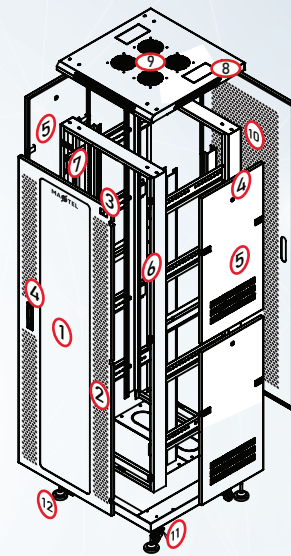

TỦ RACK MAXTEL 36U SERIES

Tủ rack Maxtel 36U Series chuyên dụng cho hệ thống mạng và máy chủ, phù hợp cho các doanh nghiệp lớn, các trung tâm dữ liệu. Tủ được thiết kế theo tiêu chí An Toàn – Chất Lượng – Thẩm Mỹ. Với rất nhiều nghiên cứu, thử nghiệm và đánh giá, sản phẩm tủ rack Maxtel 36U với kết cấu vững chắc khi được làm từ thép tấm dày 1.5-2mm, Hệ thống khung, giá đỡ tốt gấp đôi tủ thường, khả năng chịu tải vượt trội. Hệ thống bánh xe, chân tăng linh hoạt, Và đặc biệt, 85% diện tích mặt trước được làm bằng Kính/Mica giúp nhân viên quản lý dễ dàng quan sát, quản lý các thiết bị bên trong. Tủ còn được lắp đặt thiết bị đo nhiệt độ để bạn điều chỉnh phù hợp, tránh quá nhiệt gây hỏng thiết bị... Ngoài ra còn rất nhiều đặc tính ưu việt khác mời bạn khám phá!

BẢNG THÔNG SỐ KỸ THUẬT

Loại	Standard	Pro
Độ dày (mm)		
- Khung + Thanh TC	2,0mm	2,0mm
- Cánh trước	1,2mm	1,2mm
- Cánh sau	1,0mm	1,2mm
- Cánh hông	1,0mm	1,5mm
- Mặt nóc + mặt đáy	1,5mm	2,0mm
- Cửa kính Mica	4,0mm	5,0mm
Khoá	Tiêu chuẩn	Đặc biệt
Quạt	Tiêu chuẩn	Đặc biệt
Bánh xe	Tiêu chuẩn	Đặc biệt
Ổ cắm	Tiêu chuẩn	PDU6
Cửa trước	Cửa Kính/Mica dày 5,0mm	
Cửa sau	Thép tấm đột lỗ thoáng	
Vật liệu	Thép tấm	
Chất liệu sơn	Sơn tĩnh điện mịn, chống xước, độ bền cao	
Màu sắc	Đen/ Trắng	
Đường cáp vào/ ra	1 nóc, 1 đáy	
Tản nhiệt	4 quạt gió trên đỉnh	
Tính năng khác	Có cảm biến nhiệt độ, tiếp địa, chống dò điện	
Tải trọng	500kg	

THIẾT KẾ

- | | |
|-------------------------|-----------------------|
| 1: Cánh Mica | 7: Thanh tiêu chuẩn |
| 2: Lỗ lưới thông hơi | 8: Lỗ chờ đi dây |
| 3: Thiết bị đo nhiệt độ | 9: Quạt tản nhiệt |
| 4: Khoá an toàn | 10: Cánh lưng |
| 5: Cánh hông trái/phải | 11: Bánh xe |
| 6: Khung rack | 12: Chân tăng trợ lực |