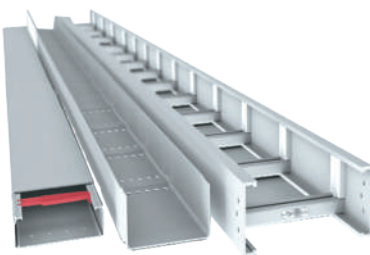

# Sản phẩm nổi bật

Maxtel luôn cố gắng tạo ra sự mới mẻ, thẩm mỹ và thân thiện cho các sản phẩm của mình. Điển hình là các sản phẩm Tủ mạng, Tủ trung tâm dữ liệu, Tủ điện, Tủ điều khiển, Hệ thống Thang - Máng cáp và các sản phẩm cơ khí chính xác khác.

Tủ mạng treo tường

Tủ trung tâm dữ liệu

Open Frame Rack

Tủ điện - tủ điều khiển

Thang - Máng cáp

Phụ kiện

**Chất lượng**

**Thẩm mỹ**

# Tủ mạng treo tường

Tủ rack treo tường là sản phẩm được thiết kế phù hợp với các hệ thống mạng nhỏ, gia đình, cơ quan hoặc được sử dụng tại các tầng ở các tòa nhà, Mặt sau tủ được làm khung đỡ chắc chắn, 4 lỗ chờ bắt vít đa năng. Khả năng chịu tải lớn, lỗ luồng cáp, quản tản nhiệt có thể đặt ở nóc, đáy tùy nhu cầu, cửa kính hoặc Mika trong suốt giúp quan sát hoàn toàn thiết bị bên trong mà không cần mở khóa, đồng hồ đo nhiệt độ giúp kiểm soát và điều chỉnh để thiết bị hoạt động tốt nhất

# Tủ trung tâm dữ liệu

Tủ rack treo tường là sản phẩm được thiết kế phù hợp với các hệ thống mạng nhỏ, gia đình, cơ quan hoặc được sử dụng tại các tầng ở các tòa nhà, Mặt sau tủ được làm khung đỡ chắc chắn, 4 lỗ chờ bắt vít đa năng. Khả năng chịu tải lớn, lỗ luồng cáp, quản tản nhiệt có thể đặt ở nóc, đáy tùy nhu cầu, cửa kính hoặc Mika trong suốt giúp quan sát hoàn toàn thiết bị bên trong mà không cần mở khóa, đồng hồ đo nhiệt độ giúp kiểm soát và điều chỉnh để thiết bị hoạt động tốt nhất