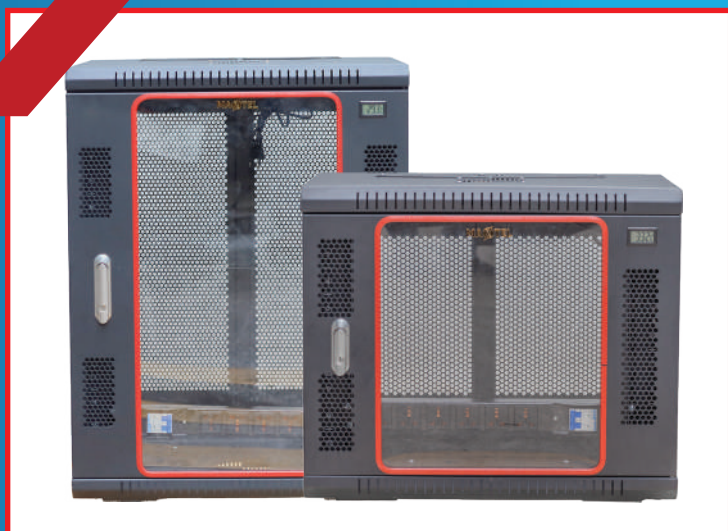

# Sản phẩm nổi bật

Maxtel luôn cố gắng tạo ra sự mới mẻ, thẩm mỹ và thân thiện cho các sản phẩm của mình. Điển hình là các sản phẩm Tủ mạng, Tủ trung tâm dữ liệu, Tủ điện, Tủ điều khiển, Hệ thống Thang - Máng cáp và các sản phẩm cơ khí chính xác khác.

# Tủ mạng treo tường

Tủ rack treo tường là sản phẩm được thiết kế phù hợp với các hệ thống mạng nhỏ, gia đình, cơ quan hoặc được sử dụng tại các tầng ở các tòa nhà, Mặt sau tủ được làm khung đỡ chắc chắn, 4 lỗ chờ bắt vít đa năng. Khả năng chịu tải lớn, lỗ luồng cáp, quản tản nhiệt có thể đặt ở nóc, đáy tùy nhu cầu, cửa kính hoặc Mika trong suốt giúp quan sát hoàn toàn thiết bị bên trong mà không cần mở khóa, đồng hồ đo nhiệt độ giúp kiểm soát và điều chỉnh để thiết bị hoạt động tốt nhất

# Tủ trung tâm dữ liệu

Tủ rack treo tường là sản phẩm được thiết kế phù hợp với các hệ thống mạng nhỏ, gia đình, cơ quan hoặc được sử dụng tại các tầng ở các tòa nhà, Mặt sau tủ được làm khung đỡ chắc chắn, 4 lỗ chờ bắt vít đa năng. Khả năng chịu tải lớn, lỗ luồng cáp, quản tản nhiệt có thể đặt ở nóc, đáy tùy nhu cầu, cửa kính hoặc Mika trong suốt giúp quan sát hoàn toàn thiết bị bên trong mà không cần mở khóa, đồng hồ đo nhiệt độ giúp kiểm soát và điều chỉnh để thiết bị hoạt động tốt nhất